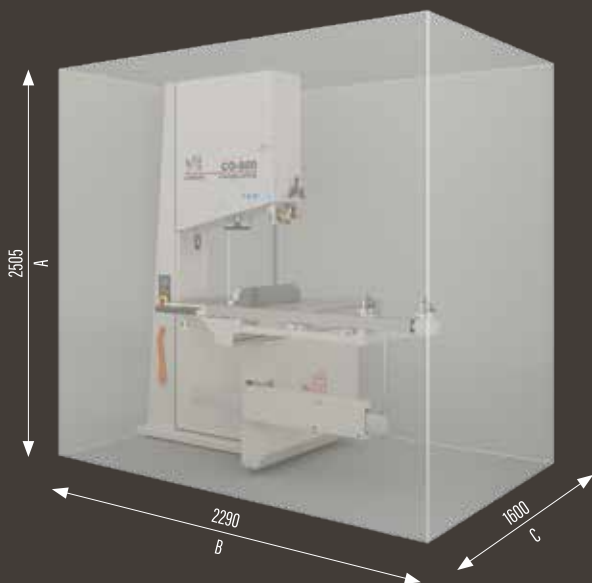

CO-800

CARRIAGE CUTTING

	CO-800 CARRIAGE CUTTING	OPTIONAL	
Diametro dei volani / Diamètre des volants Diameter of saw wheels / Rollendurchmesser / Diámetro de los volantes	mm	800	
Max. altezza di taglio / Max. hauteur de coupe Max. cutting height / Max. Schnitthöhe / Altura máxima de corte	mm	520	
Max. larghezza di taglio / Largeur de coupe Max. cutting width / Schnittbreite / Ancho máximo de corte	mm	780	
Altezza tavolo da terra / Hauteur de la table / Table height from floor Tischhöhe vom Fußboden / Altura de la mesa con respecto al suelo	mm	970	
Lunghezza carro / Longueur chariot / Carriage length / Waggonlänge / Longitude de carro	mm	1600	2200 / 2600 / 2800
Lunghezza max.-min. lama / Longueur max.-min. de la lame / Max.-min. length of blade Max.-min. Blattlänge / Largo max.-min. cinta	mm	5670/5540 5670/5540	
Larghezza max. lama / Largeur max. de la lame Max. width of blade / Max. Blattbreite / Ancho máx. de la cinta	mm	45x0,7	
Motore / Puissance moteur / Motor power / Motorstärke / Potencia motor	HP Kw	5,5 4	7,5 5,5
Velocità lama / Vitesse de lame / Blade speed / Velocidad de la hoja / Klingengeschwindigkeit	mt/min	1900	
Bocca di aspirazione / Buse d'aspiration / Dust extrac. outlet / Absaughaube / Boca de aspiración	mm	2 x ø 120	
Consumo aria compressa per freno pneumatico (CE) / Consommation d'air comprimé pour frein pneumatique (CE) / Compressed air consumption for pneumatic braking system (CE) Druckluftverbrauch für pneumatische Bremsung (CE) Consumo de aire comprimido para freno neumático (CE)	lt. / min.	0,027 (6 bar)	
Peso netto / Poids net / Net weight / Netto Gewicht / Peso neto	Kg	730	
Peso lordo (gabbia) / Poids brut (hunier) Gross weight (crate) / Brutto Gewicht (Verschlag) / Peso bruto (jaula)	Kg	830	
Peso lordo (cassa) / Poids brut (caisse) Gross weight (case) / Brutto Gewicht (Kiste) / Peso bruto (caja)	Kg	870	
Livello di potenza sonora / Niveau de puissance sonore Sound power level / Schalleistungspegel / Nivel de potencia sonora	dB (A)	91.1	